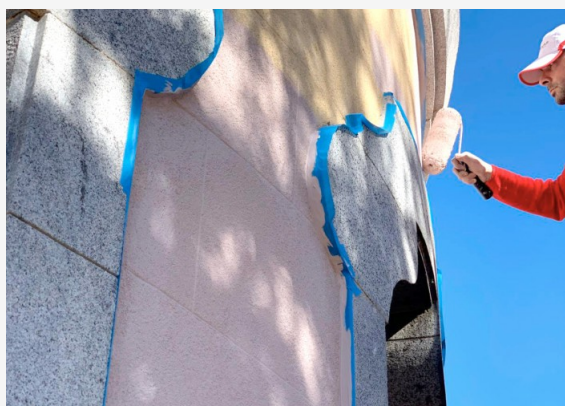

Cinta Exterblue Mask

Enmascarado exterior de superficies lisas

Cinta profesional con mayor resistencia a exteriores.

Resistente en exteriores

Papel semicrepado de 135 micras, con adhesivo acrílico en base agua especialmente formulado para exteriores

Resiste temperaturas 80°C

Elevada resistencia punta a la temperatura de 80°C

Hasta 21 días aplicada

21 días aplicada sea en interior como en exterior.

Tabla de productos

ref.	medida
08162	45 m x 24 mm
08163	45 m x 48 mm