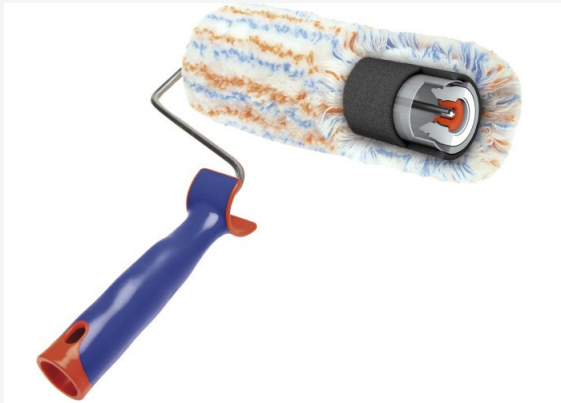

Rodet ø60 Embuatat Bicolor

El cobriment més gran per a façanes

El rodet més valorat pel professional per pintar façanes i revestiments rugosos.

Màxim cobriment i adaptació a les rugositats gràcies al seu disseny.

Acabats

3/5

Cobriment

5/5

Rendiment

5/5

Esquitxat

3/5

Més adaptació a superfícies rugoses

Muntat amb esponja de poliuretà interior per a màxima adaptació a les irregularitats

Més cobriment i rendiment

El seu teixit poliamida prèmium aporta més cobriment i la seva estructura en diàmetre 60 mm major rendiment.

Més resistència

Fabricat amb el resistent teixit de Poliamida 100% extra llarga de 20 mm.

Ergonomia en l'agafament

Mànc amb disseny confortable i agradable al tacte.

Taula de productes

Ref.	Info	Diàmetre	Ample
71800	Rodet Premium Bicolor Embuatat	60mm	25cm
71810	Rodet Premium Bicolor Embuatat	60mm	22cm
71820	Rodet Premium Bicolor Embuatat	60mm	18cm
05269	Recanvi Clip 8 Bicolor Embuatat	60mm	22cm
17581	Recanvi Ecoblock Bicolor	50mm	22cm