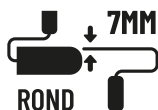

Acabats

4/5

Cobriment

4/5

Rendiment

3/5

Esquitxat

4/5