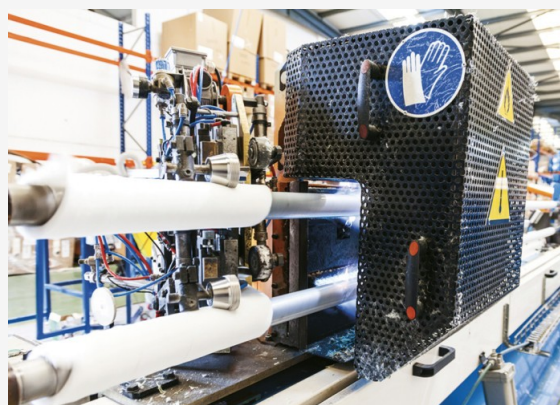

Fabricado por termofusión

Fabricado por termofusión para mayor resistencia a los disolventes.

Tabla de productos

Ref.	cm	Diámetro	Material
71910	22	60 mm	Bi
71140	18	60 mm	Bi
71090	22	60 mm	Bi
07114	18	60 mm	PP
07109	22	50 mm	PP

URL de origen: <https://www.pentrilo.com/productos/rodillos-fachadas/rodillo-rond-super-felpon>